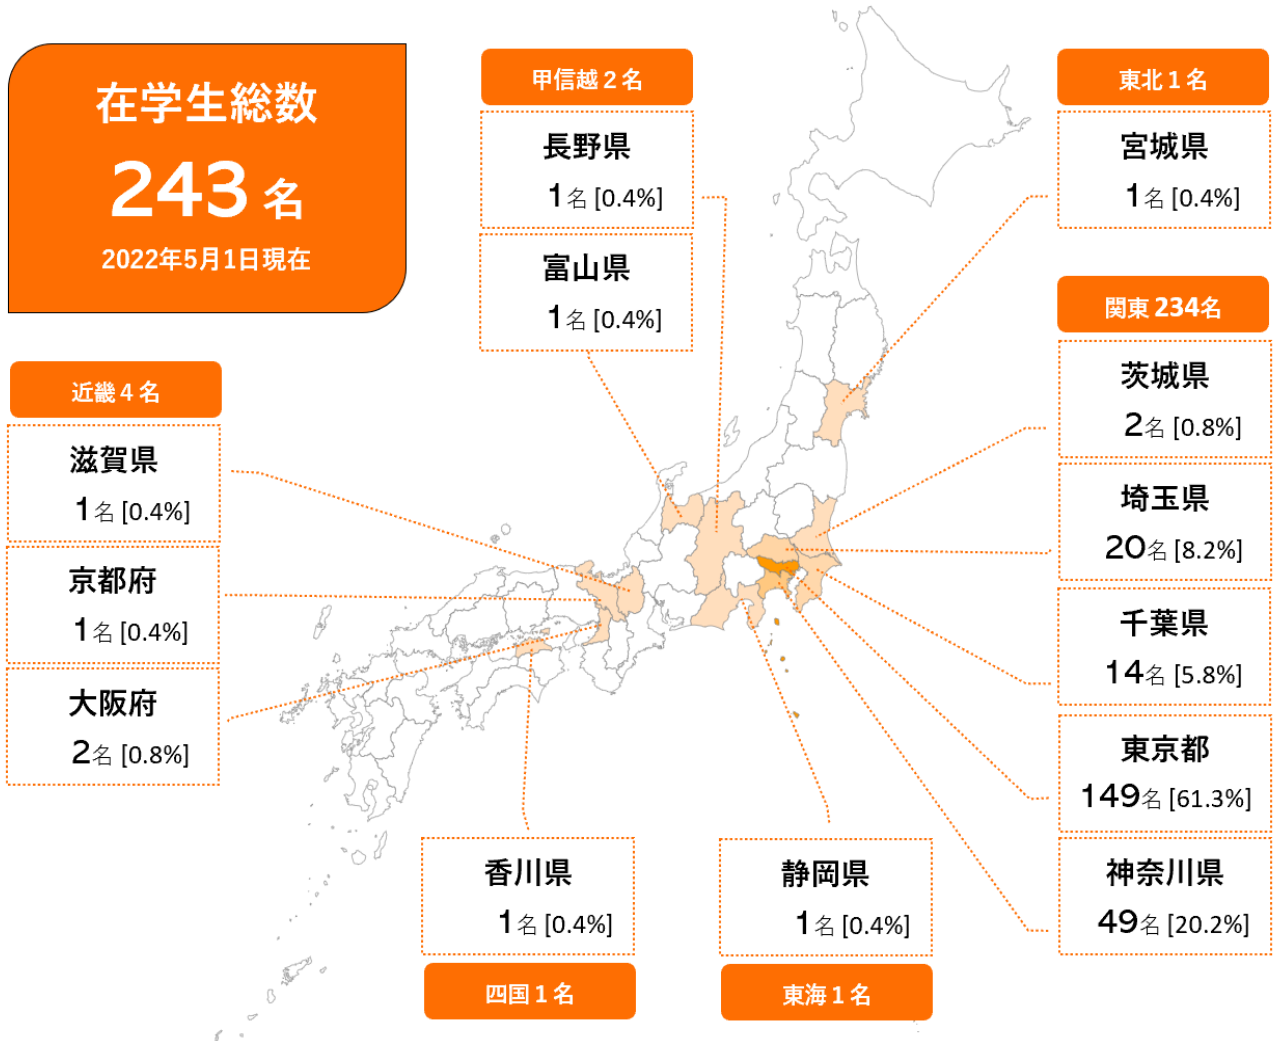

# 在学生の居住地(都道府県)

※ 学生数は正規学生数（科目等履修生除く）です。